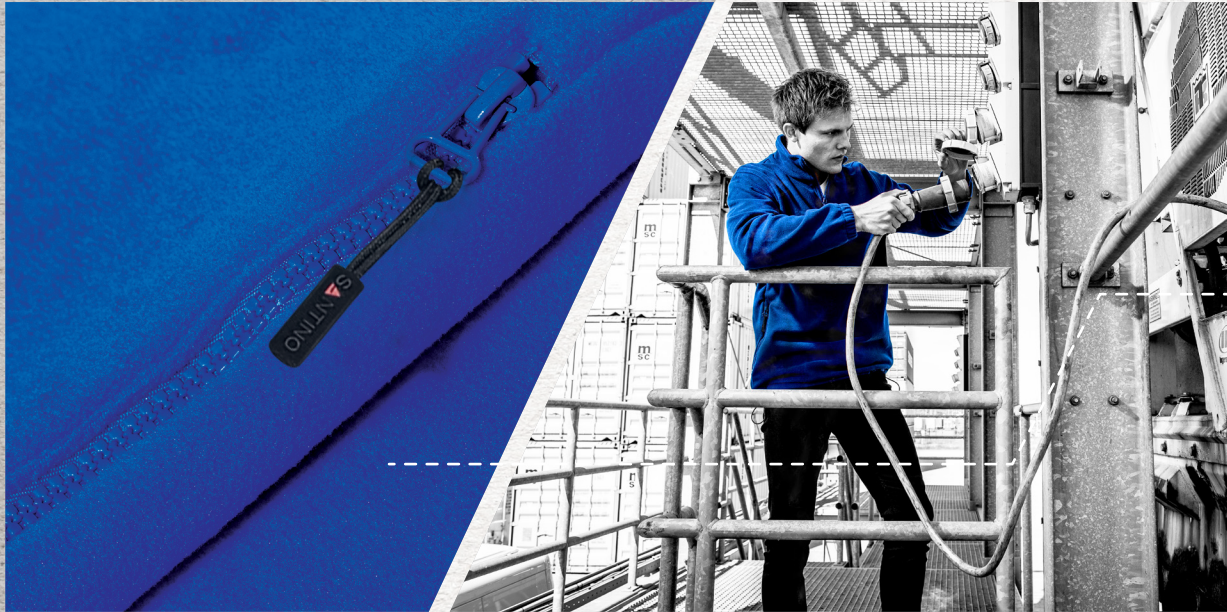

SANTINO

ZIPSWEATER | SERFAUS

Zipsweater polar fleece, 100% polyester, 280 gr/m², tweezijdig geruwd, buitenzijde anti-pilling, regular fit met opstaande kraag, 2 steekzakken met YKK rits en onderzijde verstelbaar middels koord/stopper.

ZIPSWEATER | SERFAUS

KLEUREN

BLACK

REAL NAVY

ROYAL BLUE

RED

ANTHRACITE

D. GREEN

* BESCHIKBAAR IN EXTRA GROTE MATEN

POLAR FLEECE

REGULAR FIT

POLYESTER

YKK RITS

MATEN

S / M / L / XL / XXL / 3XL / 4XL* / 5XL*